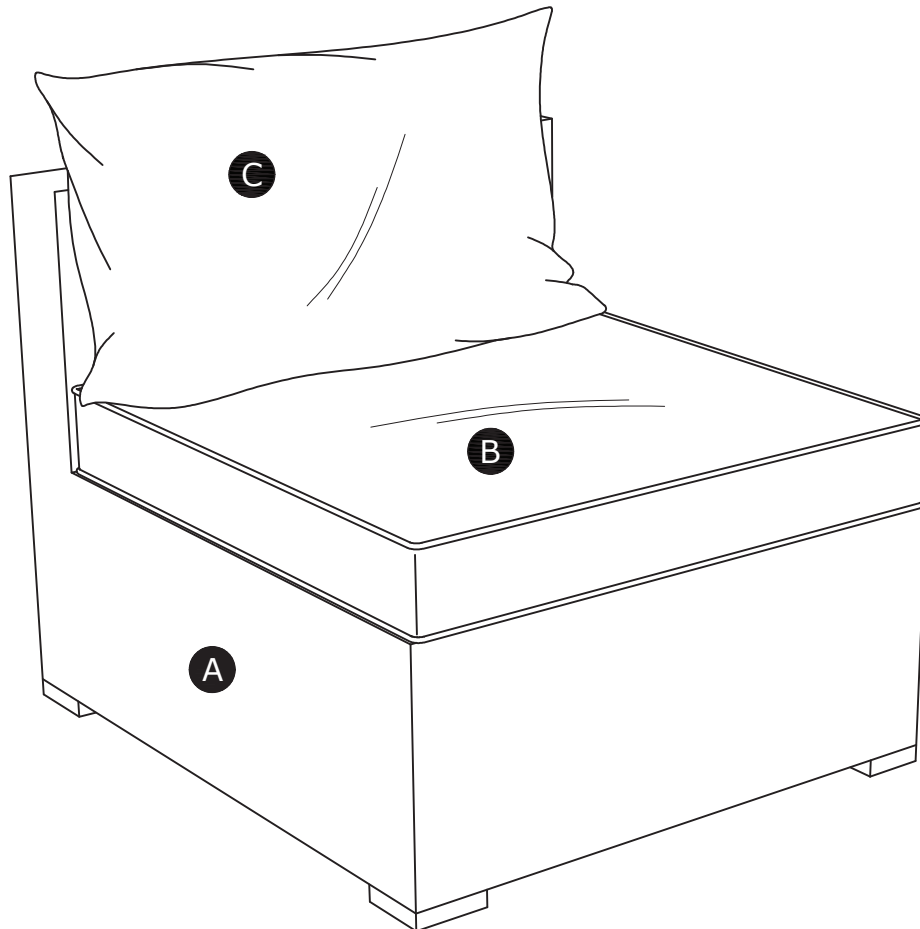

Assembly Instruction

BORGIO - 1055422

73 x 88 x 66 cm

2-Connect Aps, Lene Haus Vej 9,
DK-7430 Ikast, Denmark.
DK20036184

30-10-2019

ILVA

Kære kunde

Tillykke med dit nye køb.
Følg disse råd og få det bedste resultat, når du samler produktet.